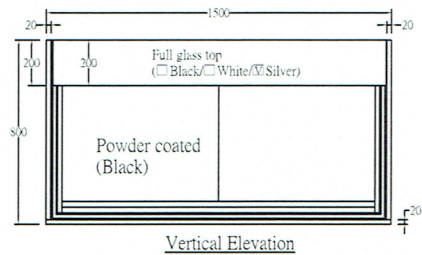

Voltage : 230V ~ 50HZ  
Power Consumption : 21.5kw-hr

 <b>金格有限公司</b> <b>KINCO CO.,LTD</b>	品名 Description	NC2-S cold case	單位 Unit : mm	比例 Scale :	修正者 Revision: Sandy Huang
	產品編號 Item No.	KD-253-B94-2	日期 Date : 07/07/2014	製圖 Drawn By : Sandy Huang	日期 Date : 21/07/2014
			材質 Material :	數量 Amount :	審定 Checked By :
					表單編號 : KO-B-004-3-1