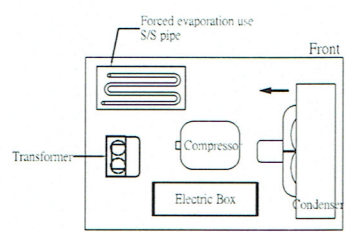

Voltage : 230V ~ 50HZ  
Power Consumption : 21.5kw-hr

 <b>金格有限公司</b> <b>KINCO CO.,LTD</b>	品名 Description	NC2-S cold case	單位 Unit : mm	比例 Scale :	修正者 Revision: Sandy Huang
	產品編號 Item No.	KD-253-B94-2	日期 Date : 07/07/2014	製圖 Drawn By : Sandy Huang	日期 Date : 21/07/2014
			材質 Material :	數量 Amount :	審定 Checked By :
					表單編號 : KO-B-004-3-1